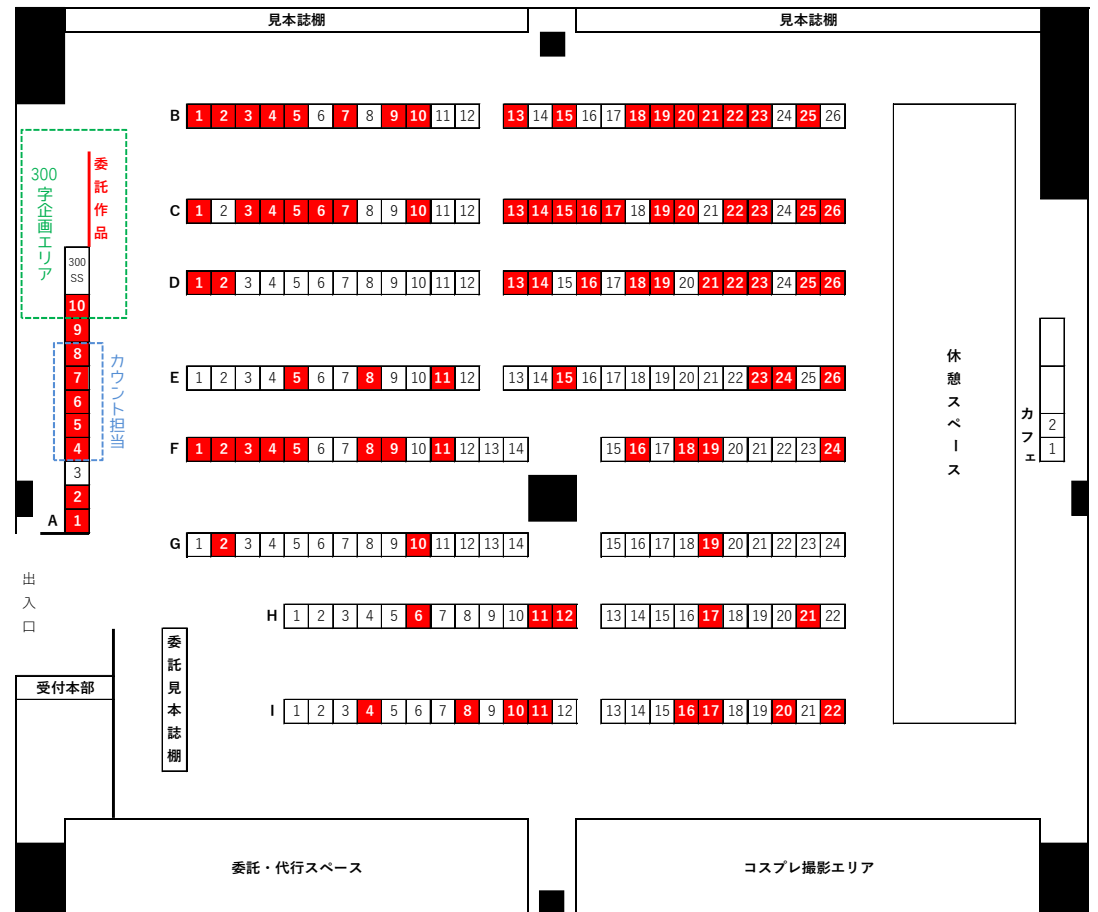

第6回 300字SSポストカードラリー

第6回お題 「時計」

お題に沿った小説を300字以内で書き、ポストカードにして頒布しよう！ 集めよう！
集めたカードをお好みの形でファイリングすれば、あなただけの掌編集が出来上がります。
会場内にあるたくさんの物語から、あなたのお気に入りを見つけてください！

1. 会場内にある対象作品を集めよう！

参加表明者リストはあくまで参考です。参加表明は自由なので、リストにないサークルさんもこっそり参加しているかも？ 会場を巡って探してみてくださいね。
注・企画ブースの特設パネルにある委託作品は何枚集めても1枚とカウントされます。
また、第5回までの参加作品（お題が「時計」以外のもの）はくじの対象外です。

2. 企画ブースでくじを引こう！ ※くじは12時からとさせていただきます。

A-04~08のカウント担当サークルブースで集めたカードを渡してください。

3. 穴を開けよう！

カウント後のカードにパンチで穴を開けてください。付箋をなくさないように！

4. くじを引こう！

A-10企画ブースでパンチ後のカードを渡してくじを引いてください。

サークル賞、あたりの景品は選択制です。枠内でお好きな景品を選んでください。

5. ファイリングしよう！

お好きな形でファイリングすれば掌編集の出来上がり！

企画ブースでは表紙代わりにタイトルカードやファイルも用意しています(有料)。
必要に応じてご利用ください。

6. ツイートしよう！

お気に入りの作品や当たった景品など、是非Twitterで #tr300cr のタグを付けて投稿してください。企画営業用アカウントからRTさせていただきます！

参加表明者リスト							
A-01~02	ショボン書房	C-01	R.B.SELECTION	D-18	秋水	F-18	シュガーアイス
A-04	庭鳥草紙	C-03	やしろうた	D-19	まりあ骨董	F-19	1088
A-05~06	人生は緑色	C-04	蛇之屋	D-21	押入れの住人たち	F-24	HPJ製作工房(冬青委託)
A-07	灰青	C-05	むしむしプラネット	D-22	空涙製作所	G-02	ペーパーカンパニー
A-08	すてばちや	C-06	博物館リュボフィ	D-23	シュガーリュ珈琲	G-10	春夏秋冬
A-09	SiestaWeb	C-07	朝焼けが来る前に	D-25	風花の夢	G-19	トラブルメーカー
B-01	桐暉の本棚	C-10	らいとんにくにかんこ	D-26	HAPPY TUNE	H-06	チカヨミ
B-02	夢花探	C-13	二東天使	E-05	鶏林書苑	H-11	アテナ戦記
B-03	キノコ本舗.	C-14	カフス書房	E-08	オイスポート観光	H-12	いくそす。
B-04	勇者科旋所	C-15	ゼロタビト	E-11	夢葉乃書	H-17	オレンジ宇宙工場
B-05	幻夢郷	C-16	燈火堂	E-15	徒然なる世界	H-21	BRADDY青毒堂
B-07	緞帳と缶珈琲	C-17	アメニスト	E-23	浮草堂	I-04	UROKO
B-09~10	空想工房	C-19	藍色のモノローグ	E-24	化屋月華堂	I-08	S.Y.S.文学分室
B-13	四季彩堂	C-20	えすたし庵	E-26	三日月ノヒと星輝るふくろう	I-10	眠る樹海堂
B-15	たそがれの淡雪	C-22	夢想甲殻類	F-01~02	虹色碧雲堂	I-11	POINT.-ZERO
B-18	パイロン本社	C-23	たむや	F-03	ネコと菜の花	I-16	Mebius Vector
B-19	シアワセモノマニア	C-25~26	千美生の里	F-04	紅茶とケーキ	I-17	天鏡ラボラトリー
B-20	七月の樹籬	D-01	月明かり太閤館	F-05	キンショウコ	I-20	サテライト!
B-21	雨の庭	D-02	つばめ翻訳社	F-08	絲桐謡俗	I-22	みずひきはえいとのと
B-22	夢想紋事	D-13	Garden of Jade	F-09	ever.b.green		
B-23	なないろあめだま	D-14	インドの仕立て屋さん	F-11	ミツモト時計店		
B-25	空星	D-16	イメノフクリ	F-16	恋人と時限爆弾		

委託参加者リスト 300字企画にて配布		
象印社	ロザリアはう	静庵堂
hs*創作おうち。	幻創文楽会	とぎれない、いつか
流星光底	花月	ぼるけん
夜半すぎの郵便屋	月ノ社舎	餅屋。
Petra Corie	仲見研	a piacere
御伽創造社	42101	砂色オルゴール
一服亭	青待ブルー	招福来猫
RIMNICA Å	Hidden Garden	午前三時の音楽
WindingWind	chiche - シュウ -	またまたご冗談を!
かつぶし書店	7's Library	雲待ちの湊
		白水の小説棚

上記は7/14 10:00 時点
最新情報はこちらから！