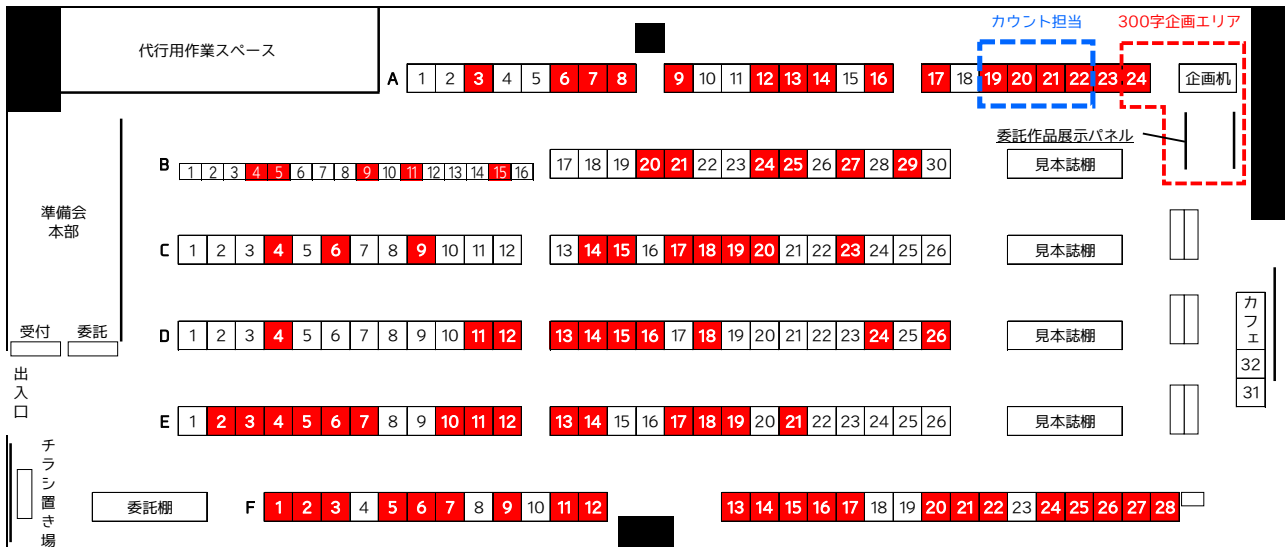

参加表明者リスト		
A-03 紅茶とケーキ	B-11 天鏡ラボトリー	D-04 匣mania
A-06 ever.b.green	B-15 BANANA&WANI	D-11 Garden of Jade
A-07 【コトノハ】オフライン	B-20 華亭の鶴	D-12 空寂製作所
A-08 キンシチョウコ	B-21 鶏林書苑	D-13 RB.SELECTION
A-09 シュガーフリー珈琲	B-24 S.Y.S.文学分室	D-14 インドの立柱て屋さん
A-12 檻の中	B-25 眠る樹海堂	D-15 小全自創庫
A-13 SKIN-POP BOOKS	B-27 POINT-ZERO	D-16 うずらや。
A-09 シュガーフリー珈琲	B-29 UROKO	D-18 深海の記憶
A-14 1088とうはちや。	C-04 アテナ戦記	D-24 蒸気都市倶楽部
A-16 cielste	C-06 チャボ文庫	D-26 フレエドム
A-17 kami note	C-09 すてはちや	E-02 シアワセモノマニア
A-19~20 人生は緑色	C-14 トラブルメーカー	E-03 七月の樹嶺
A-21 鹿島草紙	C-15 春夏秋冬	E-04 雨の庭
A-22 化屋月草堂	C-17 風宮書房	E-05 三日月/バンと星降るふくろう
A-23 SiestaWeb	C-18 アンプロトコルネット	E-06 ひとひら、さらり
【委託】化蔵BANK	C-19 やまいぬワークス	E-07 押入れの住人たち
B-04 夢想叙事	C-20 roika_works	E-10 神様のサイコロ
B-05 灰色のシェマ	C-23 ソライロシェルター	
B-09 kaleidoscope		

委託参加者リスト	300字企画にて配布
ロザリアは笑う	バイロン本社
ばるけん	しっぽのみみ
灰青	とぎれない、いつか
一服亭	花月
hs'創作おうちく。	時代少年
勇者幹旋所	estitiqua
幻創文楽舎	TONOOO
WindingWind	夜半すぎの郵便屋
ばらいろ'すみれいろ	a piacere
月明かり太陽館	らいとにくにゃんこ
ペーパーカンパニー	砂色オルゴール
F-26 おとといあさって	とーとくるす
F-27 オレンジ宇宙工場	蒼木運か
F-28 酔半堂	恋人と時限爆弾
	ハルオバラドキシア
	HAPPY TUNE
	月乃猫書房
	42101
	サテライト!
	午前三時の音楽

左リストは 10/20 までの最新リストは下記 QR から！各サークルサイトへのリンクもあります