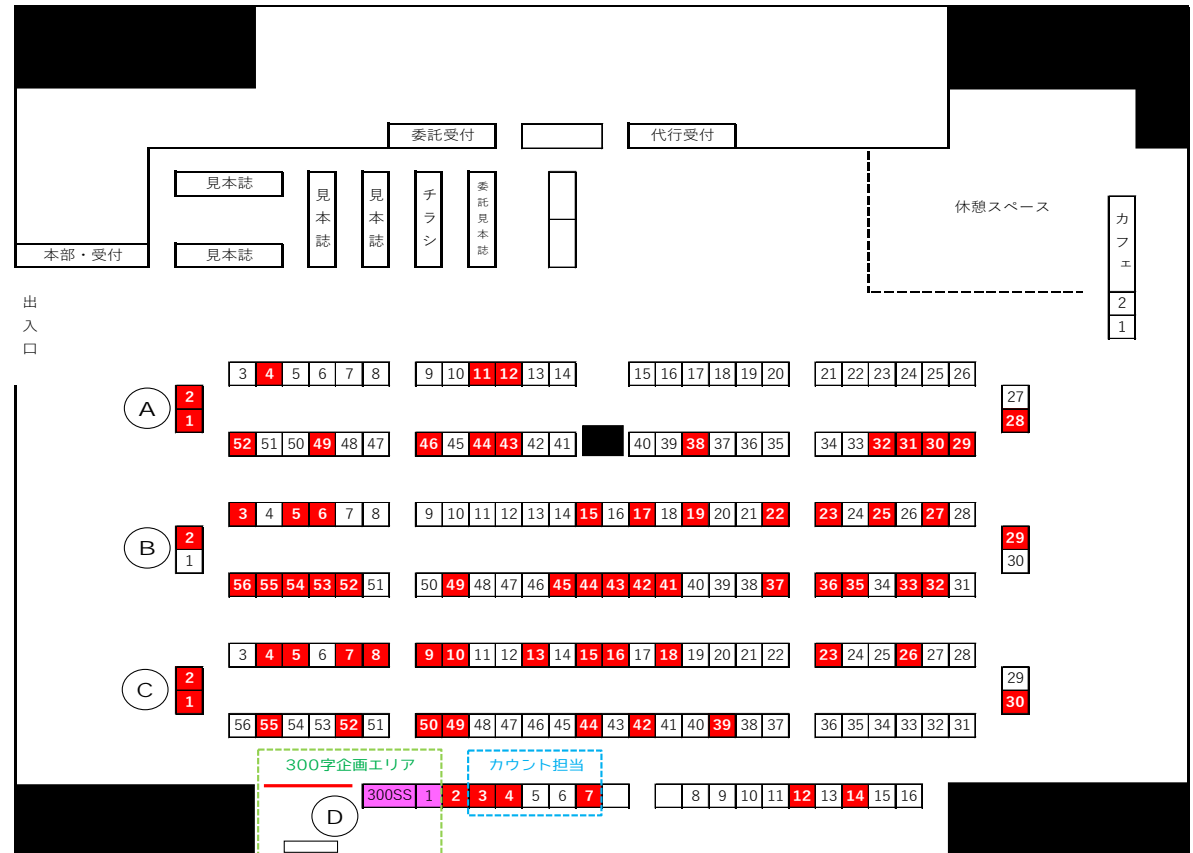

第7回 300字SS ポストカードラリー

当企画の MAP は DL 版のみ配布しております

第7回お題 「雪」

お題に沿った小説を 300 字以内で書き、ポストカードにして頒布しよう！ 集めよう！
集めたカードをお好みの形でファイリングすれば、あなただけの掌編集が出来上がります。
会場内にあるたくさんの物語から、あなたのお気に入りを見つけてください！

1. 会場内にある対象作品を集めよう！

参加表明者リストはあくまで参考です。参加表明は自由なので、リストにないサークルさんもこっそり参加しているかも？ 会場を巡って探してみてくださいね。
注・第6回までの参加作品（お題が「雪」以外のもの）はくじの対象外です。

5. ファイリングしよう！

お好きな形でファイリングすれば掌編集の出来上がり！

企画ブースでは表紙代わりにするタイトルカードやファイルも用意しています（有料）。

必要に応じてご利用ください。

6. ツweetしよう！

お気に入りの作品や当たった景品など、是非 Twitter で #tr300cr のタグを付けて投稿してください。企画営業用アカウントから RT させていただきます！

参加表明者リスト

A-01	いくそす。
A-02	アテナ戦記
A-04	ザネリ
A-11	ウユニのツチブタ
A-12	サラバ道徳
A-28	PreBivi
A-29	腕を往く鳥
A-30	草幻社
A-31	通し種古—Generalprobe—
A-32	トラブルメーカー
A-38	CROSSNEXT
A-43	もこもこ土産店
A-44	如月 びえ
A-46	絲桐謡俗
A-49	ミツト時計店
A-52	オレンジ宇宙工場
B-02	蒸奇都市倶楽部
B-03	蛇之屋
B-05	インドの仕立て屋さん
B-06	Amalgam

B-15	カタリベ
B-17	Garden of Jade
B-19	イヌノフグリ
B-22	風花の夢
B-23	空演製作所
B-25	シュガーリー珈琲
B-27	化屋月華堂
B-29	HPJ製作工房+冬青
B-32	三日月パンと星降るふくろう
B-33	宵闇の月を見たか？
B-35	秋水
B-36	砂水
B-37	P-Achira
B-41	七月の樹懶
B-42	シアワセモノマニア
B-43	手羽先隔離病棟
B-44	むしむしプラネット
B-45	らいとんにくちゃんこ
B-49	空想工房
B-52	勇者輪旋所